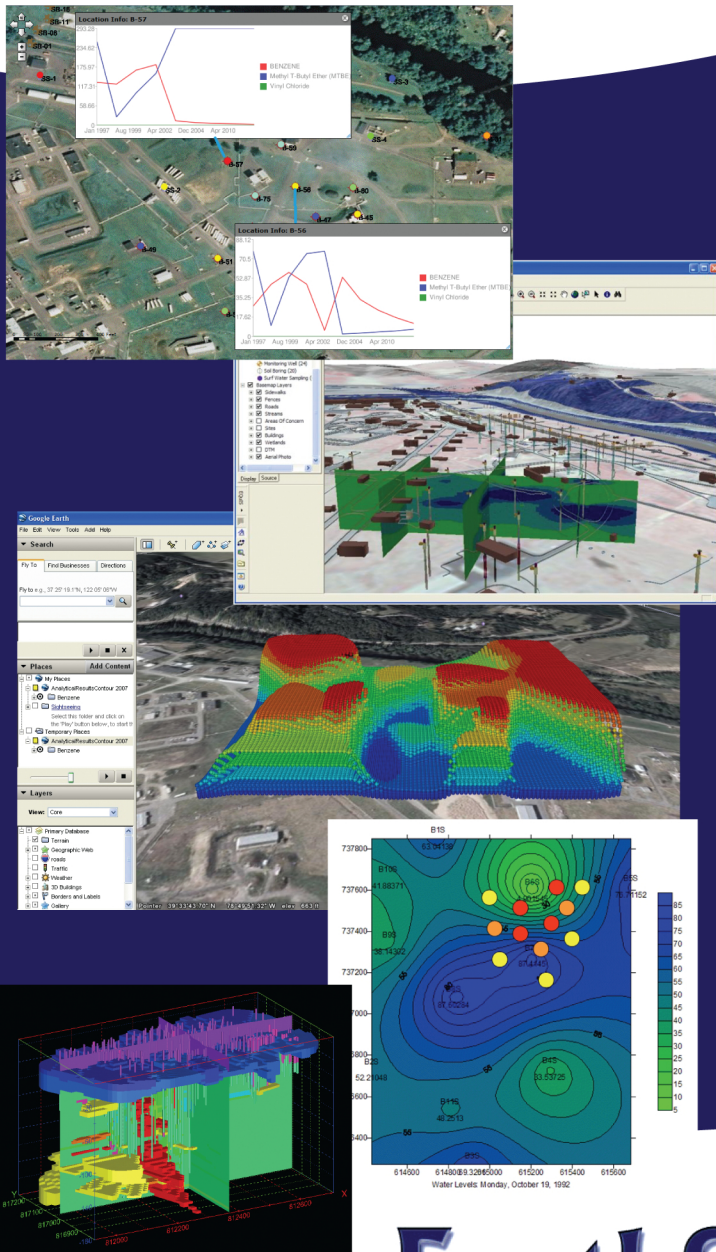

EQuIS™

Environmental Data Management System

第五代EQuIS™环境数据管理系统

World Class
Help Desk

世界一流的售后服务

兼容先进的ArcGIS™ 10和ArcGIS Server™

具有数据完整性检验功能的数据采样计划模块

世界一流的实验室数据检验系统

EVS, GMS, HoleBase, EnviroInsite, Surfer, and 统计模块可与 EQuIS™ 实现接口

包括Crosstab报表和Google Earth Mashups功能

可以通过网络编制, 递交和自动编制报表

智能化数据输入系统(EDGE)便于现场数据采集

300多家咨询机构和500多家实验室利用 EQuIS™管理着超过700,000个项目

被美国20多个州和5个美国环保局区域分局采用