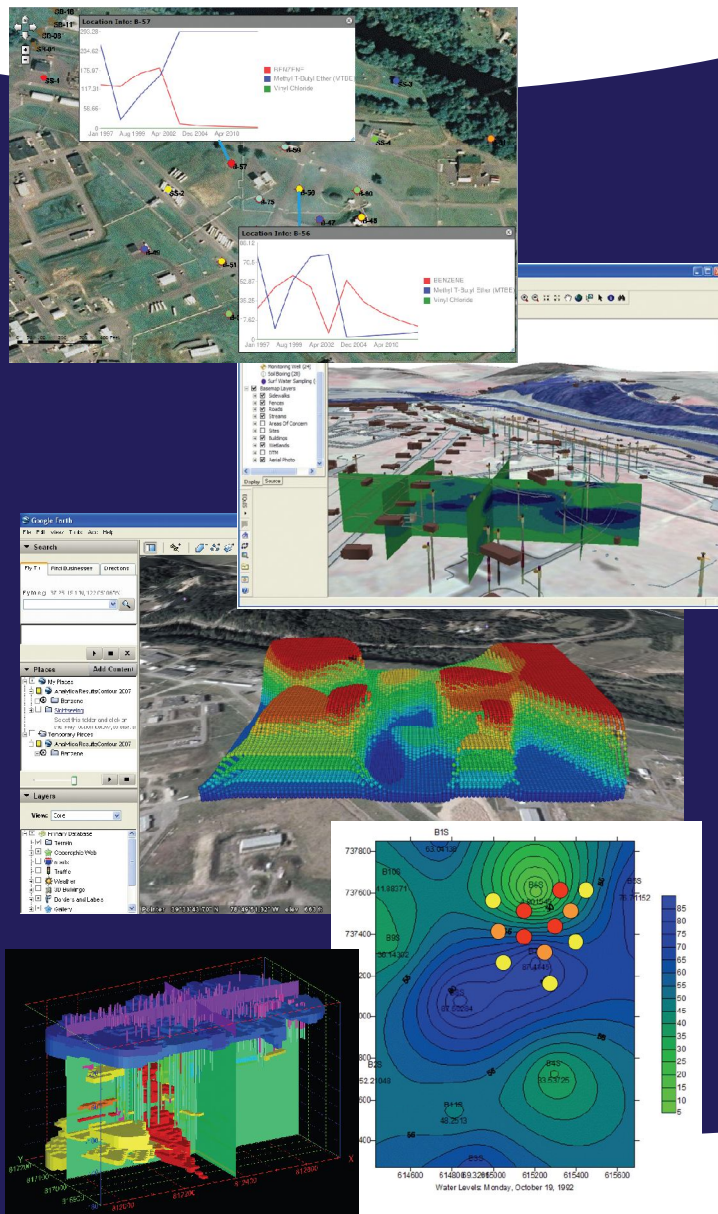

EQuIS™

Sistema de Controle de Dados Ambientais

Help Desk

- Integração avançada com ArcGI e ArcGIS Server
- Módulo completo para planejamento de campanhas de amostragem
- O melhor método mundial para verificação dos resultados analíticos fornecidos pelos laboratórios
- Interface com EVS, GMS, HoleBase, EnvironInsite, Surfer e Statistics
- Relatórios do tipo tabela dinâmica e sobreposição de informações com GoogleEarth
- Construa, distribua e automatize relatórios e gráficos pela Internet
- EQuIS Data Gathering Engine (EDGE) para coleta de dados de campo
- Mais de 300 consultores e 500 laboratórios gerenciam mais de 700.000 áreas utilizando EQuIS
- Utilizado por mais de 20 estados nos EUA e 5 regiões da EPA.